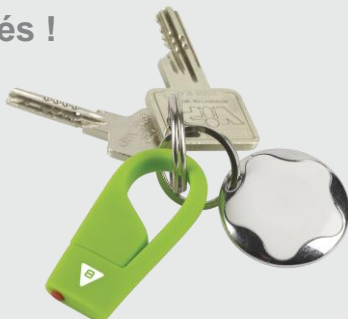

HANG

La plus attachante des clés !

- Design exclusif EMTEC
- Dimensions : 55x27x8mm
- Disponible en 8, 16, 32GB
- 1 couleur par capacité (vert, bleu, orange)

Astuce : Attachez votre clé
mousqueton à votre sac ou à votre
porte-clés !

Packaging cardboard avec vue 360° du produit grâce à la fenêtre transversale en plastique transparent !

Caractéristiques produit

Vitesse de lecture	Jusqu'à 15 MB/s*
Vitesse d'écriture	Jusqu'à 5 MB/s*
Compatibilité	Compatibilité universelle USB 2.0
Systèmes d'exploitation	Windows 10, 8, 7, Vista, XP, Me, 2000 / Mac OS X / Linux 2.6x
Capacités	8, 16, 32GB