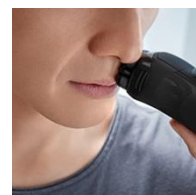

Braun Series 3

Impitoyable pour la barbe, doux pour la peau.

BRAUN SERIES 3-301 + ETUI DE VOYAGE

« S'adapte à tous les contours du visage pour une peau incroyablement douce »

Rasage Avancé

3 éléments de rasage + technologie SensiFoil

Parfaite Adaptation

3 têtes de rasage indépendantes pour un maximum de contact avec la peau

Respect de la Peau

Les lames se rétractent automatiquement pour protéger votre peau

Design Intelligent

Tête ultra mince pour atteindre les zones difficiles d'accès

Technologie Allemande

Sa poignée ergonomique garantit un rasage en toute sécurité

100% Etanche

Etanche jusqu'à 5 mètres

Utilisation avec ou sans Fil

Jamais à court d'énergie !

2 Batteries Longue Durée

5 min. suffisent pour un rasage