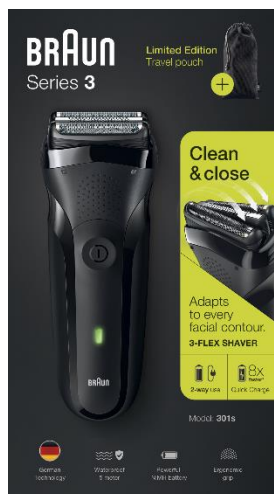

Braun Series 3

Impitoyable pour la barbe, doux pour la peau.

BRAUN SERIES 3-301 + ETUI DE VOYAGE

« S'adapte à tous les contours du visage pour une peau incroyablement douce »

Rasage Avancé

3 éléments de rasage + technologie SensiFoil

Parfaite Adaptation

3 têtes de rasage indépendantes pour un maximum de contact avec la peau

Respect de la Peau

Les lames se rétractent automatiquement pour protéger votre peau

Design Intelligent

Tête ultra mince pour atteindre les zones difficiles d'accès

Technologie Allemande

Sa poignée ergonomique garantit un rasage en toute sécurité

100% Etanche

Etanche jusqu'à 5 mètres

Utilisation avec ou sans Fil

Jamais à court d'énergie !

2 Batteries Longue Durée

5 min. suffisent pour un rasage