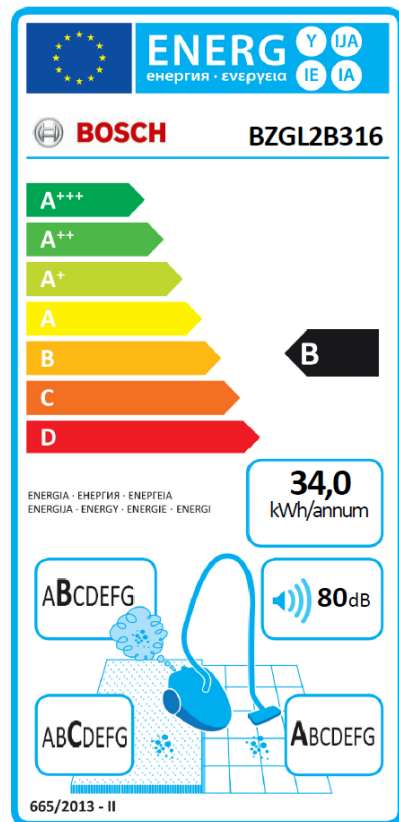

### Bleu nuit

**Le choix malin pour tous ceux qui veulent de la praticité, sans compromis sur la performance !**

- Classe A en efficacité sur sols durs
- Grande capacité de sac 3,5 L et super compact
- Brosse sols durs et turbobrosse

## Etiquette énergie

- Efficacité énergétique : B
- Consommation annuelle d'énergie : 34 kWh
- Qualité de filtration : B
- Efficacité d'aspiration sur moquette : C
- Efficacité d'aspiration sur sols durs : A
- Niveau sonore : 80 dB