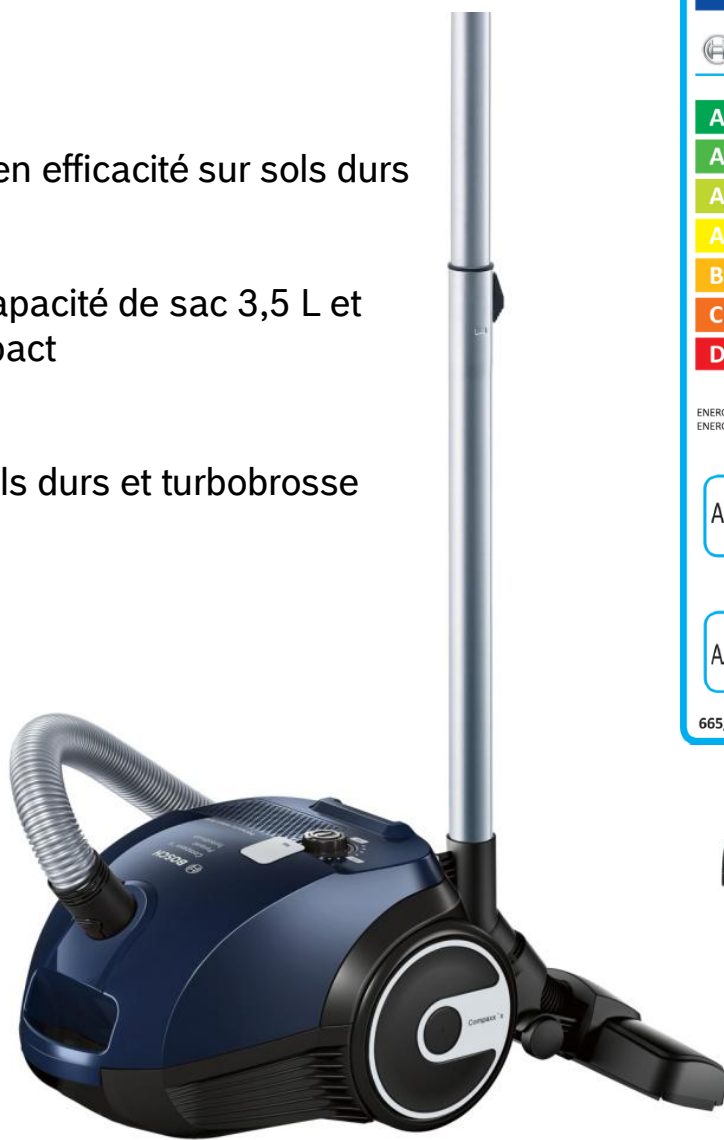

# BZGL2B316 – Compaxx'x

### Bleu nuit

**Le choix malin pour tous ceux qui veulent de la praticité, sans compromis sur la performance !**

- Classe A en efficacité sur sols durs
- Grande capacité de sac 3,5 L et super compact
- Brosse sols durs et turbobrosse

# BZGL2B316

Un aspirateur performant, pensé pour les petites surfaces grâce à son format super compact et léger, tout en offrant une grande capacité de sac: pratique et économique! Il aspire parfaitement tous les types de sols grâce à sa brosse sols durs. De plus, cet aspirateur est idéal pour venir à bout des poils perdus par vos animaux de compagnie grâce à la turbobrosse !