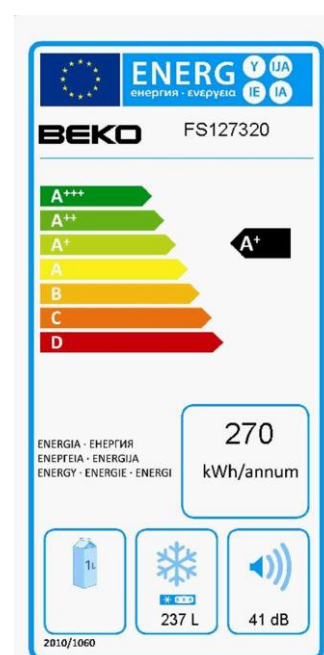

FS 127320

Congélateur armoire 237 Litres - 7 compartiments - Classe A+

Identification	
Marque	BEKO
Référence	FS127320
Couleur	BLANC
Code Ean 13	8690842358579
Norme	CE
Modèle	Congélateur armoire
Date de lancement	01/2011

Caractéristiques Générales	
Volume brut (litres)	260
Volume net (litres)	237
Nombre d'étoiles	4****
Poignée	Silver
Poignée à ouverture assistée	Oui
Electronique	Oui
Voyants en façade	Oui

Compartiment Congélateur	
Porte	1 réversible
Dégivrage	Manuel
Pouvoir de congélation (kg/24h)	22
Autonomie en cas de coupure (h)	22
Voyant de mise sous tension	Oui
Voyant remontée température	Oui

Accessoires	
Compartiments	7
- tiroirs	5
- abattants	2
Tablette multi-usage	Oui
Bac à glaçons	1

Performances	
Consommation annuelle (kWh)	270
Consommation d'énergie (kW/h)	0,685
Alimentation	230 V – 50 Hz
Niveau sonore (dB)	41
Classe énergétique	A+
Classe climatique	SN-T
Fluide réfrigérant	R600a
Pieds réglables (avant)	Oui
Roulettes (arrière)	Oui
Joint antibactériens	Oui

Logistique	
Poids sans emballage (kg)	56,300
Poids avec emballage (kg)	62,300
QTE container 40'/HC (pcs)	54/54

Dimensions (cm)			
	H	L	P
- sans emballage	171	59,5	60
- avec emballage	179,4	66,4	67,9

BEKO